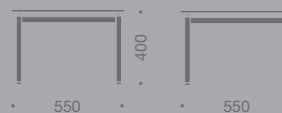

OXEL

Design
Juan Ignacio Lejarza

OXX0/20

OXY0/20

OXZ0/20

IMT0/20

IMTCA/20

Prenant en compte le design, l'ergonomie, la qualité des produits et l'exigence des utilisateurs, SOKOA, fabricant spécialiste du siège de bureau certifié ISO 9001 et ISO 14001, s'efforce de répondre avec un produit fiable, innovant et professionnel à tout besoin d'équipement. La volonté de redonner à l'homme la première place et le respect de l'environnement sont au centre des valeurs SOKOA et guident ses choix industriels.