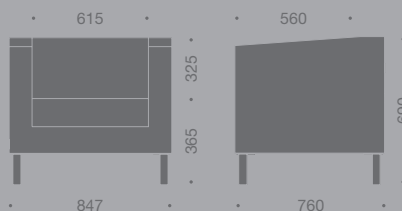

Tables basses assorties, carrée ou rectangulaire, avec plateau en verre feuilleté satiné.

Straight yet classical shapes and comfort are the two basic features of this cost effective reception armchair. Thanks to its universal elegance OXEL suits to all environments: stylish waiting areas or executive offices. A sober, timeless design enhanced by some personal and original details: slightly inclined armrests and a silver epoxy finish back cross bar.

1, 2 and 3 seater available. Black leather finish only (for contact parts) and napel (for back and sides). Loose cover cushions. Elegant square adjustable feet.

Square or rectangular matched low tables with translucent glass top.

Armonía clásica, formas rectas y gran confort para este sillón de calidad a precio asequible.

OXEL, con una elegancia que no pasa de moda, viste todos los espacios de espera, desde las áreas de recepción de lujo hasta los despachos de dirección. Su diseño de sobriedad intemporal se destaca por unos detalles propios y originales como unos reposa brazos ligeramente inclinados y una barra trasera de epoxi aluminio.

Declinada en versiones 1, 2 y 3 plazas.

Acabado de cuero negro solo (para la parte en contacto con el usuario – napa para parte trasera y lateral). Elegantes patas cuadradas ajustables.

Mesas bajas a juego, cuadrada y rectangular, con encimera de cristal.

OXEL

Design
Juan Ignacio Lejarza

OXX0/20