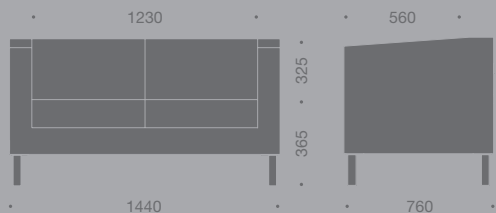

Harmonie classique, formes droites et superbe confort pour ce fauteuil de standing à prix doux. OXEL par son élégance indémodable, habille tous les espaces d'attente, de la réception « chic » au bureau de Direction. Son design d'une intemporelle sobriété met en relief quelques touches très personnelles comme les accotoirs légèrement inclinés ou la traverse arrière en finition époxy aluminium.

Existe en version 1, 2 ou 3 places. Finition cuir noir uniquement (pour les parties en contact et napel noir dos et latéraux). Coussins déhoussables. Élégants pieds carrés équipés de vérins réglables.

Tables basses assorties, carrée ou rectangulaire, avec plateau en verre feuilleté satiné.

Straight yet classical shapes and comfort are the two basic features of this cost effective reception armchair. Thanks to its universal elegance OXEL suits to all environments: stylish waiting areas or executive offices. A sober, timeless design enhanced by some personal and original details: slightly inclined armrests and a silver epoxy finish back cross bar.

1, 2 and 3 seater available. Black leather finish only (for contact parts) and napel (for back and sides). Loose cover cushions. Elegant square adjustable feet.

Square or rectangular matched low tables with translucent glass top.

Armonía clásica, formas rectas y gran confort para este sillón de calidad a precio asequible.

OXEL, con una elegancia que no pasa de moda, viste todos los espacios de espera, desde las áreas de recepción de lujo hasta los despachos de dirección. Su diseño de sobriedad intemporal se destaca por unos detalles propios y originales como unos reposa brazos ligeramente inclinados y una barra trasera de epoxi aluminio.

Declinada en versiones 1, 2 y 3 plazas.