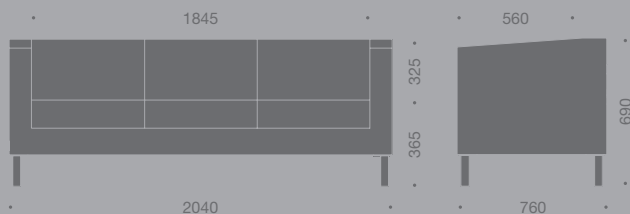

OXEL

Design
Juan Ignacio Lejarza

OXX0/20

OXY0/20

OXZ0/20

IMT0/20

IMTCA/20

Prenant en compte le design, l'ergonomie, la qualité des produits et l'exigence des utilisateurs, SOKOA, fabricant spécialiste du siège de bureau certifié ISO 9001 et ISO 14001, s'efforce de répondre avec un produit fiable, innovant et professionnel à tout besoin d'équipement. La volonté de redonner à l'homme la première place et le respect de l'environnement sont au centre des valeurs SOKOA et guident ses choix industriels.